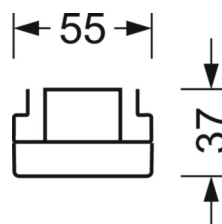

Лампо- и прибородержатели - Central.Line.Optic - прямой узконаправленный свет - без видимых стыков

Ламподержатель из оцинкованного стального профиля, поверхность покрыта лаком на полиэфирной смоле. Крепление без инструментов с нажимными затворами, встроенными в конструкцию, обеспечивают защиту от кражи и взлома. Цвет корпуса белый стандартный для электротехники RAL 9016; Прямой узконаправленный свет, распространяющийся через линзу «Central.Line.Optic» из пластика ПММА. Линзовая оптика делает сборку и установку предельно удобными, плоскость легко чистится. Линзы плотно расположены в один ряд: световые точки сливаются в одну линию, создавая целостный вид. Подключение к электросети через штатную 5-полюсную штекерную деталь для быстрой сборки, со свободным выбором фаз. Встроенный механизм для правильной сборки для быстрого контакта. Сменные блоки, позволяющие легко модернизировать освещение, существенно продлевают срок службы всей осветительной установки.

параметры

номер заказа	19520006060
код EAN	4020863429318
номер таможенного тарифа	94051190
Знак прохождения контроля	IP 20, класс защиты I, ENEC10 VDE, F, HACCP DIN10500/Food/IFS-пригодность для применения/BRC, Indoor, CE
Степень ударопрочности IK	IK03 (-20°C bis 25°C)
Температура окружения	ta -20°C в 25°C
Особые свойства	Готовность к IoT «Ready for IoT»
Гарантийный срок	5 лет
Государственные программы поддержки	BEG - государственные субсидии для энергосберегающих зданий (действительна только для Германии)

электротехника