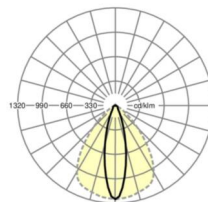

параметры

номер заказа	19520006060
код EAN	4020863429318
номер таможенного тарифа	94051190
Знак прохождения контроля	IP 20, класс защиты I, ENEC10 VDE, F, HACCP DIN10500/Food/IFS-пригодность для применения/BRC, Indoor, CE
Степень ударопрочности IK	IK03 (-20°C bis 25°C)
Температура окружения	ta -20°C в 25°C
Особые свойства	Готовность к IoT «Ready for IoT»
Гарантийный срок	5 лет
Государственные программы поддержки	BEG - государственные субсидии для энергосберегающих зданий (действительна только для Германии)

электротехника

Балласт	Электронный драйвер DALI2 (1 штука)
Мощность системы	88W
сетевое напряжение	230V/50Hz
автоматический предохранитель (пусковой ток)	10 штук/B10, 16 штук/B16, 16 штук/C10, 26 штук/C16
класс энергосбережения/Источник света	B

Оптика

Оснастка	LED, цветопередача/оттенок света CRI ≥ 80 / 4000K
Допуск для координаты цветности (MacAdam)	3SDCM
Номинальный световой поток	14294lm
Срок службы LED	50000h L80/B10 (Tq 25°C), 70000h L80/B50 (Tq 25°C)
светоотдача светильников	163lm/W
Угол излучения	25° (C0) / 100° (C90)
UGR поп./вдоль	19.6 / 24.9

DEEP-LINK

<https://www.regiolux.de/ru/article/19520006060>

Ссылка	LED 14000lm 840
ηLB	100 %
Φ ↓/↑	98 % / 2 %
UGR поп./вдоль	19.6 / 24.9